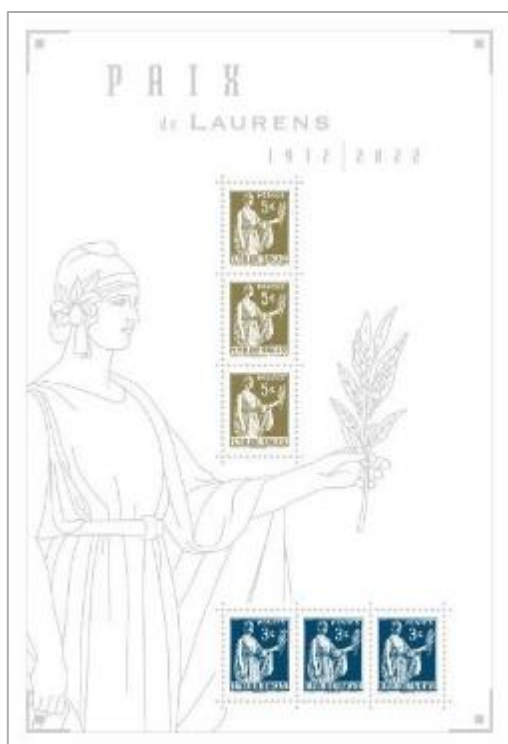

75^e SALON PHILATÉLIQUE D'AUTOMNE

du jeudi 3 au samedi 5 novembre 2022
de 10H à 18H *

Espace Champerret Hall A - *ENTRÉE GRATUITE*

6, rue Jean Ostreicher 75017 Paris - Métro Porte de Champerret
(*sauf le samedi jusqu'à 17H)

La Poste vous présente des créations d'exception, des émissions Premier Jour, des LISA et des nouveautés créées spécialement pour ce rendez-vous incontournable.

LES CRÉATIONS « d'EXCEPTION »

- BLOC PAIX DE LAURENS 1932-2022

Ce bloc spécial à tirage limité, met à l'honneur le type Paix de la 1^{ère} série, qui célèbre ses 90 ans. Ce bloc, imprimé aujourd'hui selon le procédé de typographie rotative utilisé en 1932, se compose de six timbres de couleurs « olive » et « bleu ».

Marquage à chaud argenté sur le titre
et le fond du bloc.

Réf. : 11 22 106

INFOS TECHNIQUES :

Création : Sylvie PATTE et Tanguy BESSET

Format du bloc : 143 x 210 mm

Dessin : Paul-Albert LAURENS

Tirage : 40 000 exemplaires