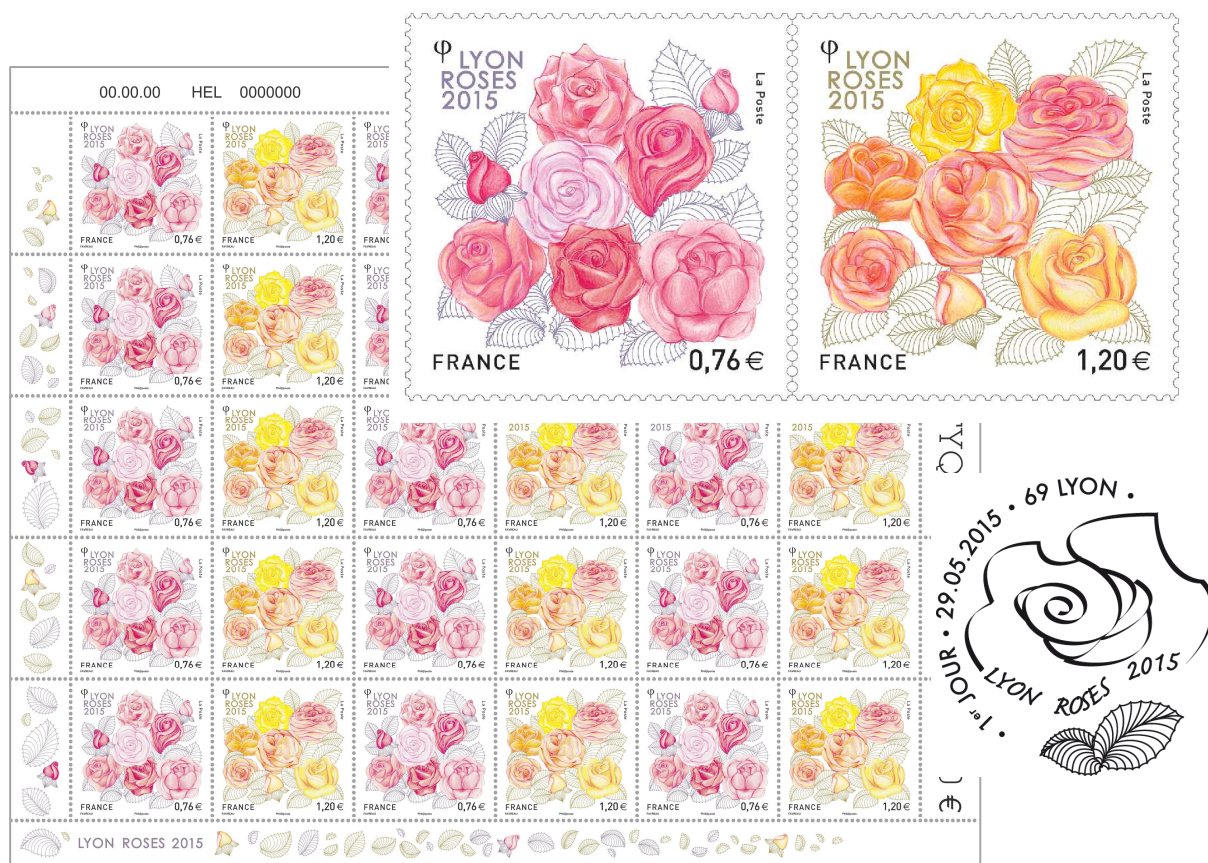

LYON ROSES 2015

Le 1^{er} juin 2015, La Poste émet un diptyque dont la feuille a des marges décorées de feuilles et de roses.

La feuille de 15 diptyques, dont les marges sont ornées de roses et de feuilles, où une encre métallique est également apposée.
Une collection de roses, pour ceux ou celles qui souhaitent s'offrir des roses éternelles.

« Lyon roses 2015 », du 25 mai au 5 juin 2015, pour admirer les plus belles roses du monde entier : www.lyon-roses-2015.org.

C'est à Lyon, qu'est fondée en 1896, la Société française des roses.

Le 17^e congrès de la Fédération mondiale des Sociétés de la Roses, s'y déroulera pour la première fois.

Des centaines de congressistes viendront de 40 pays pour participer à des conférences, visites, manifestations, ateliers et rencontres.

Un peu d'histoire ...

De 1850 à 1940, Lyon a été véritablement une capitale de la reine des fleurs. A la fin du 19^e siècle, les champs de roses s'étendent principalement autour de l'actuelle mairie du 8^e.